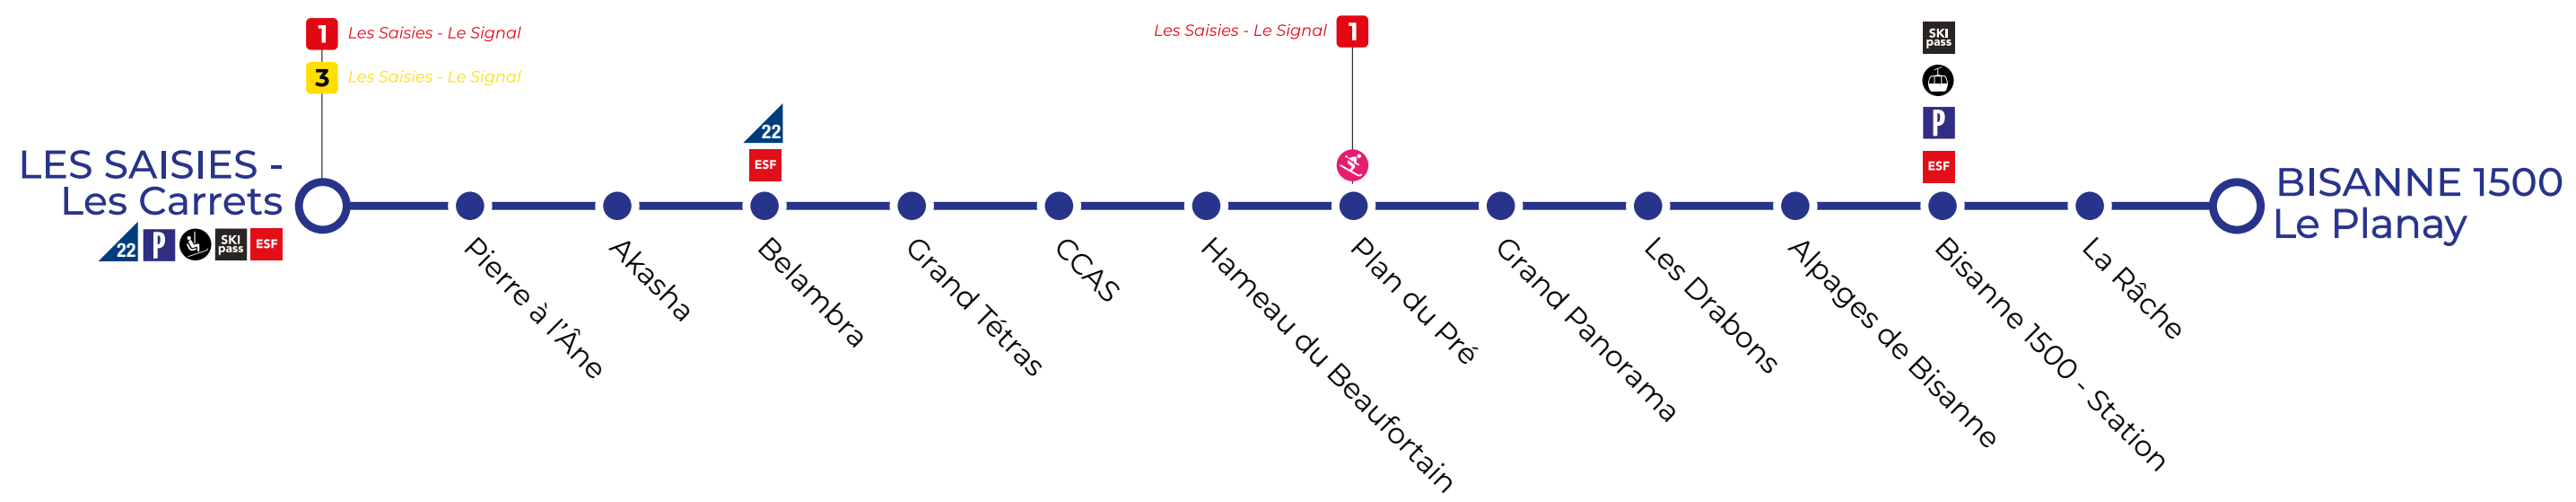

2 Les Saisies ▶ Bisanne 1500

Les Carrets Le Planay

Les Carrets Arrivée Ligne 1 pour correspondance	8:50	9:10	10:10	10:50	11:30	12:10	12:50	13:30	14:10	14:50	15:50	16:30	17:10	17:50	Obliga- toire des Carrets au Plan du Pré	18:50
Les Carrets	8:50	9:20	10:20	11:00	11:40	12:20	13:00	13:40	14:20	15:00	15:55	16:30	17:10	17:50	18:10	18:50
Pierre à L'Anne	8:50	9:21	10:21	11:01	11:41	12:21	13:01	13:41	14:21	15:01	15:56	16:31	17:11	17:51	18:11	18:51
Akasha	8:51	9:22	10:22	11:02	11:42	12:22	13:02	13:42	14:22	15:02	15:57	16:32	17:12	17:52	18:12	18:52
Belambra	8:52	9:23	10:23	11:03	11:43	12:23	13:03	13:43	14:23	15:03	15:58	16:33	17:13	17:53	18:13	18:53
Grand Tétrás	8:53	9:24	10:24	11:04	11:44	12:24	13:04	13:44	14:24	15:04	15:59	16:34	17:14	17:54	18:14	18:54
CCAS	8:54	9:25	10:25	11:05	11:45	12:25	13:05	13:45	14:25	15:05	16:00	16:35	17:15	17:55	18:15	18:55
Hameau du Beaufortain	8:55	9:26	10:26	11:06	11:46	12:26	13:06	13:46	14:26	15:06	16:01	16:36	17:16	17:56	18:16	18:56
Plan du Pré	8:56	9:30	10:30	11:10	11:50	12:30	13:10	13:50	14:30	15:10	16:02	16:40	17:20	18:00	18:20	19:00
Grand Panorama	8:57	9:31	10:31	11:11	11:51	12:31	13:11	13:51	14:31	15:11	16:03	16:41	17:21	18:01	18:21	19:01
Les Drabons	8:58	9:32	10:32	11:12	11:52	12:32	13:12	13:52	14:32	15:12	16:04	16:42	17:22	18:02	18:22	19:02
Alpages de Bisanne	8:59	9:33	10:33	11:13	11:53	12:33	13:13	13:53	14:33	15:13	16:05	16:43	17:23	18:03	18:23	19:03
Bisanne 1500 Station	9:00	9:35	10:35	11:15	11:55	12:35	13:15	13:55	14:35	15:15	16:07	16:45	17:25	18:05	18:25	19:05
La Râche	9:01	9:36	10:36	11:16	11:56	12:36	13:16	13:56	14:36	15:16	16:08	16:46	17:26	18:06	18:26	19:06
Bisanne 1500 - Le Planay	9:05	9:40	10:40	11:20	12:00	12:40	13:20	14:00	14:40	15:20	16:10	16:50	17:30	18:10	18:30	19:10