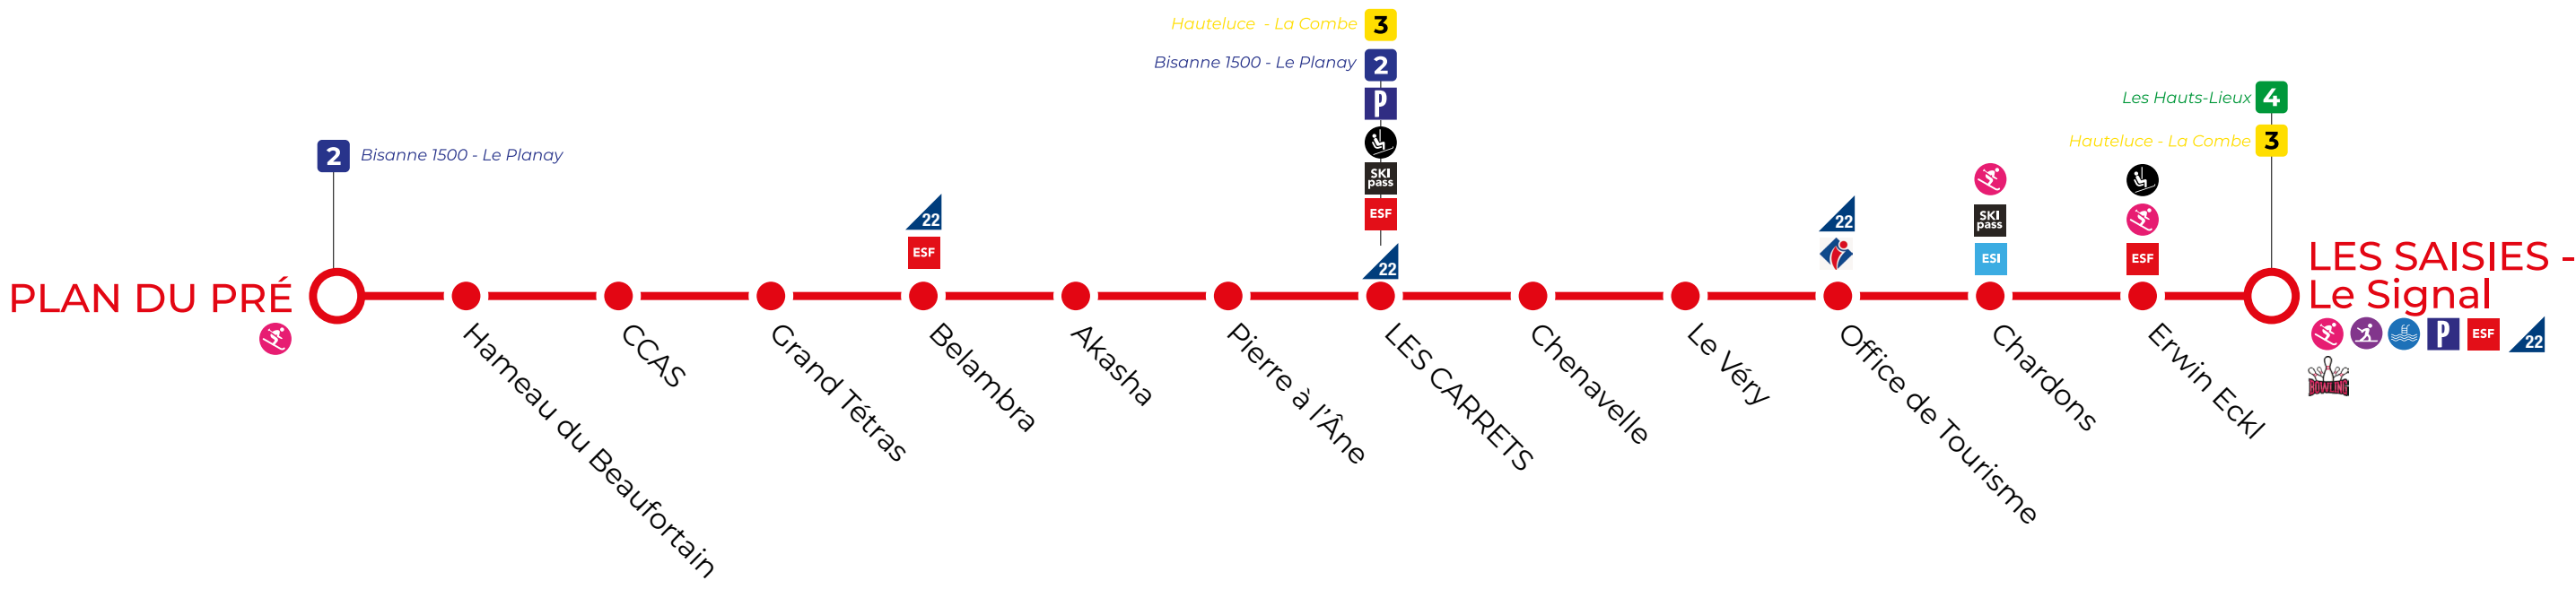

NAVETTES GRATUITES

Les Saisies - Bisanne 1500 - Hauteluce

*Les Saisies vous
offre la tournée !*

Free shuttle. Les Saisies offers you the round !

OÙ EST MA NAVETTE ?

zenbus

Suivez votre navette en direct sur la carte.

Disponible sur l'application mobile Espace Diamant !

Téléchargez l'application
ESPACE DIAMANT

Télécharger dans
l'App Store

Disponible sur
Google play

1 PLAN DU PRÉ ▶ LES SAISIÉS

Quartier de la Forêt Centre Station - Le Signal