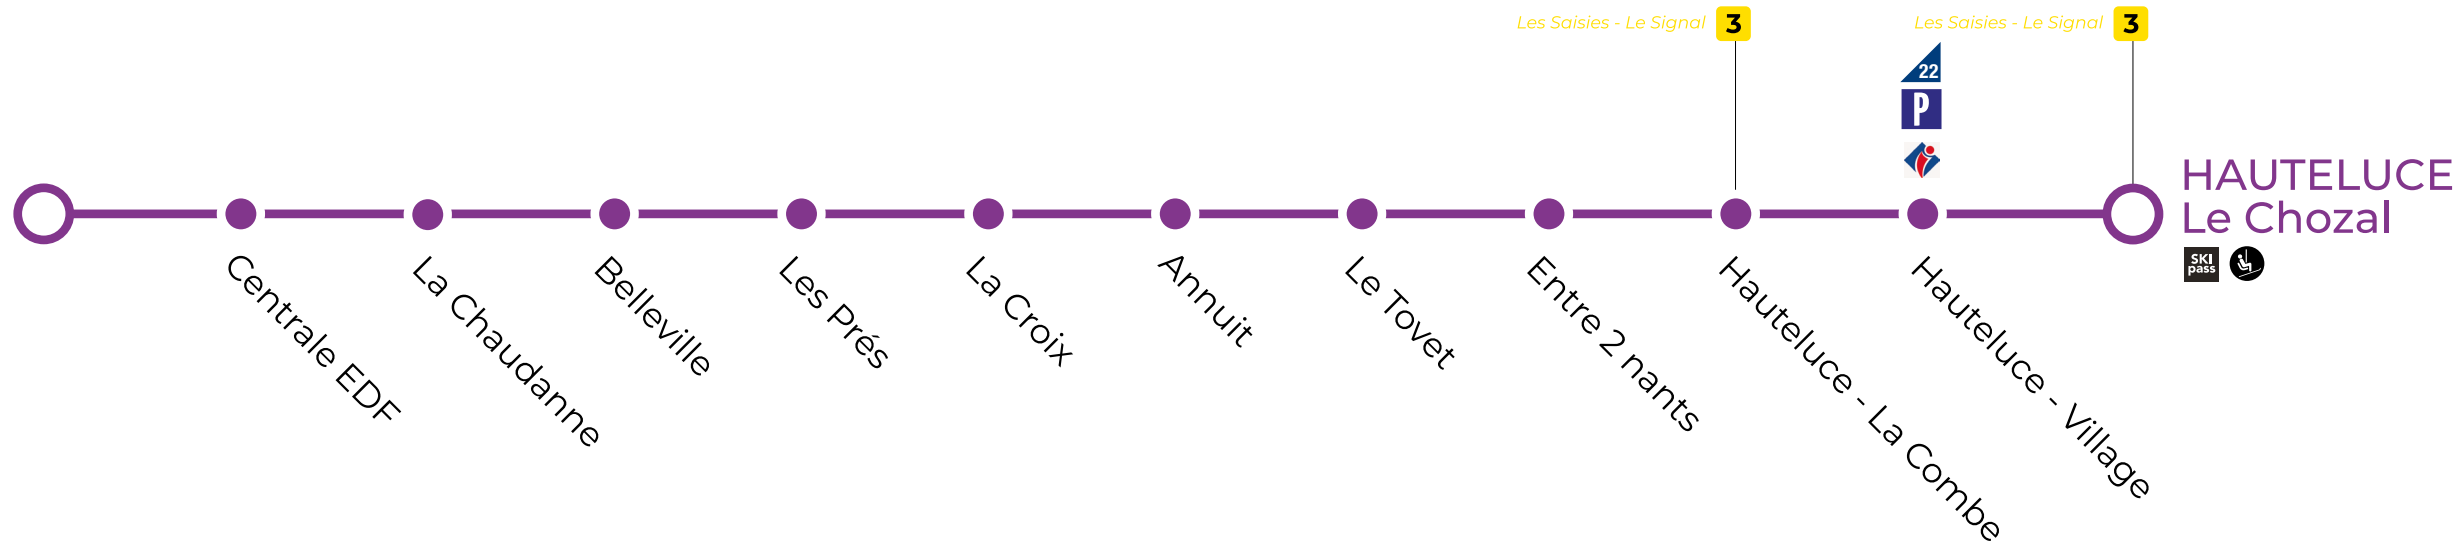

4 Les Saisies Centre station - Le Signal

Les Saisies Les Hauts-Lieux

Les Saisies Le Signal	8:40	8:55	9:10	9:25	9:40	9:55	10:10	10:25	10:40	10:50	11:05	11:25	11:40	11:55	12:10	12:25	12:40	12:55	13:10	13:25	13:40	13:55	14:10	
Erwin Eckl																								
Calgary																								
Grand mont																								
Chalets des Cimes																								
Hauts-Lieux	8:45	9:00	9:15	9:30	9:45	10:00	10:15	10:30	10:45	10:55	11:10	11:30	11:45	12:00	12:15	12:30	12:45	13:00	13:15	13:30	13:45	14:00	14:15	

Tous les jours sauf samedis du 24 décembre 2023 au 22 mars 2024

5 Hauteluze ► Hauteluze

Domaine skiable Val Joly Village

HAUTELUCE -
Domaine skiable Val Joly
(Télécabine de la Ruelle)

Hauteluze Domaine skiable Val Joly (Télécabine de la Ruelle)	9:00	9:30	10:20	11:05	12:05	13:35	14:20	15:35	16:05	16:50	17:35
Centrale EDF	9:01	9:31	10:21	11:06	12:06	13:36	14:21	15:36	16:06	16:51	17:36
La Chaudanne	9:02	9:32	10:22	11:07	12:07	13:37	14:22	15:37	16:07	16:52	17:37
Belleville	9:03	9:33	10:23	11:08	12:08	13:38	14:23	15:38	16:08	16:53	17:38
Les Prés	9:04	9:34	10:24	11:09	12:09	13:39	14:24	15:39	16:09	16:54	17:39
La Croix	9:05	9:35	10:25	11:10	12:10	13:40	14:25	15:40	16:10	16:55	17:40
Annuit	9:06	9:36	10:26	11:11	12:11	13:41	14:26	15:41	16:11	16:56	17:41
Le Tovet	9:07	9:37	10:27	11:12	12:12	13:42	14:27	15:42	16:12	16:57	17:42
Entre- Deux- Nants	9:08	9:38	10:28	11:13	12:13	13:43	14:28	15:43	16:13	16:58	17:43
Hauteluze La Combe	9:10	9:40	10:30	11:15	12:15	13:45	14:30	15:45	16:15	17:00	17:45
Hauteluze La Combe Départ Ligne 3 vers Les Saisies - Le Signal	9:15	9:45	10:50	11:20	12:20	13:50	14:50	16:20	17:20	17:20	17:50
Hauteluze Village	9:14	9:44	10:34	11:19	12:19	13:49	14:34	15:49	16:19	17:04	17:49
Hauteluze Le Chozal	9:15	9:45	10:35	11:20	12:20	13:50	14:35	15:50	16:20	17:05	17:50