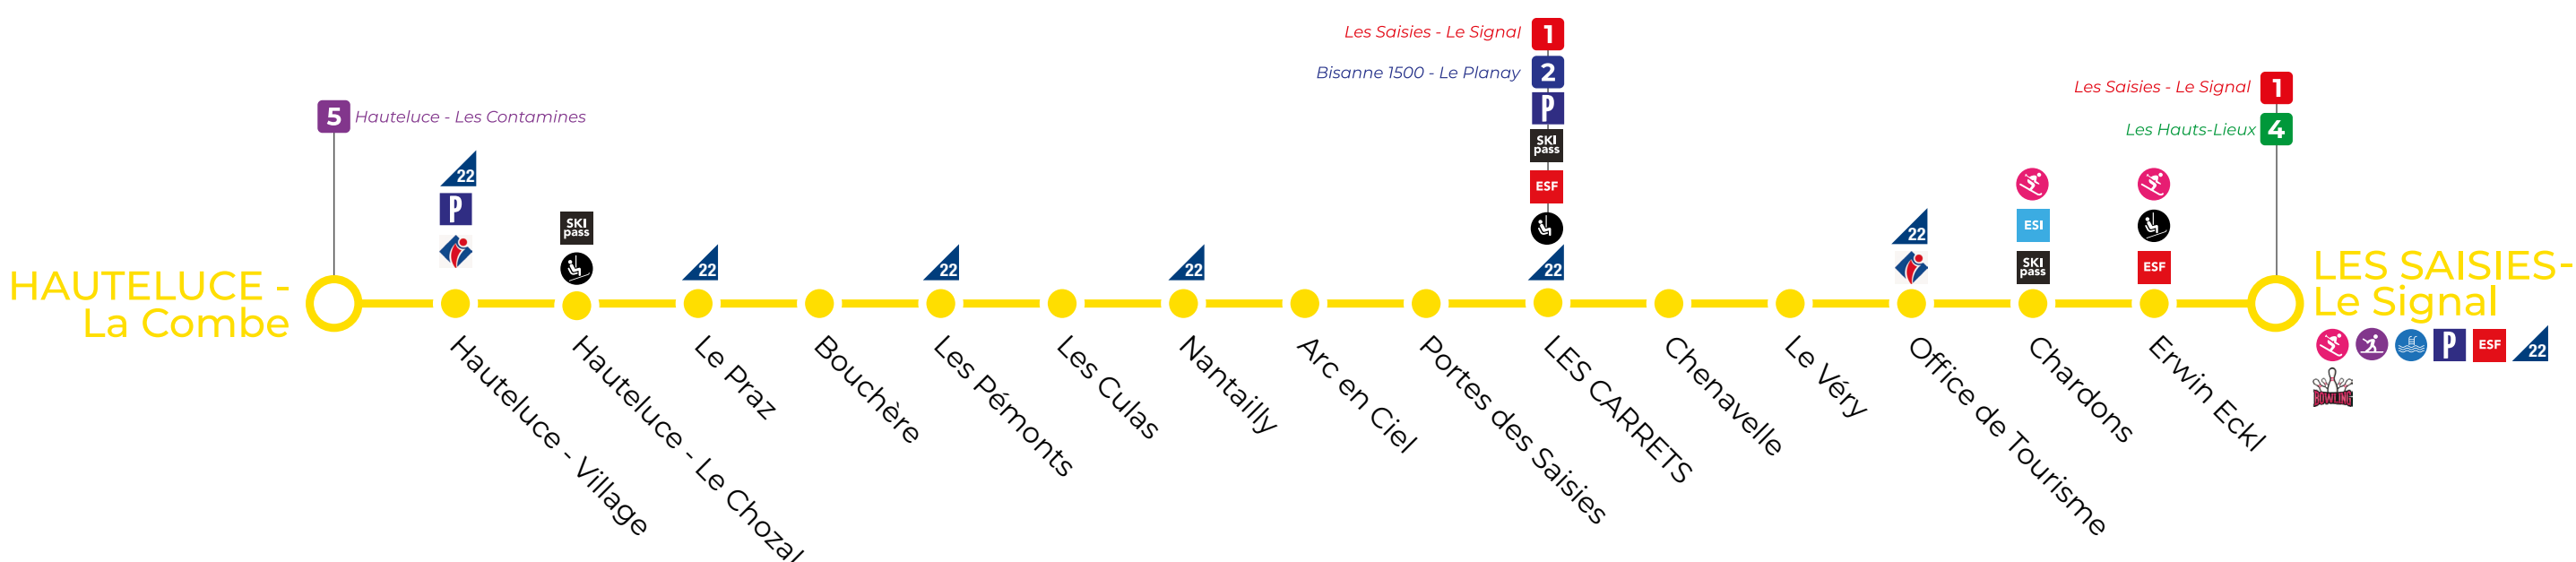

3 Hauteluce

Village

Les Saisies

Centre station - Le Signal

Hauteluce - La Combe Arrivée Ligne 5 pour correspondance			9:10	9:40		10:30	11:15		12:15			13:45	14:30	15:45	16:15		17:00	17:45	
Hauteluce - La Combe	7:55	8:35	9:15	9:45	10:15	10:50	11:20	11:50	12:20	12:50	13:30	13:50	14:50	15:50	16:20	16:50	17:20	17:50	18:20
Hauteluce Village	7:56	8:36	9:16	9:46	10:16	10:51	11:21	11:51	12:21	12:51	13:31	13:51	14:51	15:51	16:21	16:51	17:21	17:51	18:21
Hauteluce - Le Chozal		8:37	9:17	9:40	10:10	10:45	11:15	11:45	12:15	12:45	13:15	13:45	14:45	15:45	16:15	16:45	17:15	17:45	18:15
Le Praz	7:57	8:37	9:17	9:47	10:17	10:52	11:22	11:52	12:22	12:52	13:32	13:52	14:52	15:52	16:22	16:52	17:22	17:52	18:22
Bouchère	7:58	8:38	9:18	9:48	10:18	10:53	11:23	11:53	12:23	12:53	13:33	13:53	14:53	15:53	16:23	16:53	17:23	17:53	18:23
Les Pémons	8:06	8:46	9:26	9:56	10:26	11:01	11:31	12:01	12:31	13:01	13:41	14:01	15:01	16:01	16:31	17:01	17:31	18:01	18:31
les Culas	8:07	8:47	9:27	9:57	10:27	11:02	11:32	12:02	12:32	13:02	13:42	14:02	15:02	16:02	16:32	17:02	17:32	18:02	18:32
Nantailly	8:09	8:49	9:29	9:59	10:29	11:04	11:34	12:04	12:34	13:04	13:44	14:04	15:04	16:04	16:34	17:04	17:34	18:04	18:34
Arc en Ciel	8:10	8:50	9:30	10:00	10:30	11:05	11:35	12:05	12:35	13:05	13:45	14:05	15:05	16:05	16:35	17:05	17:35	18:05	18:35
Portes des Saisies	8:11	8:51	9:31	10:01	10:31	11:06	11:36	12:06	12:36	13:06	13:46	14:06	15:06	16:06	16:36	17:06	17:36	18:06	18:36
Les Carrets	8:13	8:55	9:35	10:05	10:35	11:10	11:40	12:10	12:40	13:10	13:50	14:10	15:10	16:10	16:40	17:10	17:40	18:10	18:40
Chenavelle	8:14	8:56	9:36	10:06	10:36	11:11	11:41	12:11	12:41	13:11	13:51	14:11	15:11	16:11	16:41	17:11	17:41	18:11	
Le Véry	8:15	8:57	9:37	10:07	10:37	11:12	11:42	12:12	12:42	13:12	13:52	14:12	15:12	16:12	16:42	17:12	17:42	18:12	
Office du Tourisme	8:16	8:58	9:38	10:08	10:38	11:13	11:43	12:13	12:43	13:13	13:53	14:13	15:13	16:13	16:43	17:13	17:43	18:13	
Chardons	8:17	8:59	9:39	10:09	10:39	11:14	11:44	12:14	12:44	13:14	13:54	14:14	15:14	16:14	16:44	17:14	17:44	18:14	
Espace Erwin-Eckl	8:18	9:00	9:40	10:10	10:40	11:15	11:45	12:15	12:45	13:15	13:55	14:15	15:15	16:15	16:45	17:15	17:45	18:15	
Les Saisies - Le Signal	8:20	9:05	9:45	10:15	10:45	11:20	11:50	12:20	12:50	13:20	14:00	14:20	15:20	16:20	16:50	17:20	17:50	18:20	

Tous les jours sauf samedis du 24 décembre 2023 au 22 mars 2024