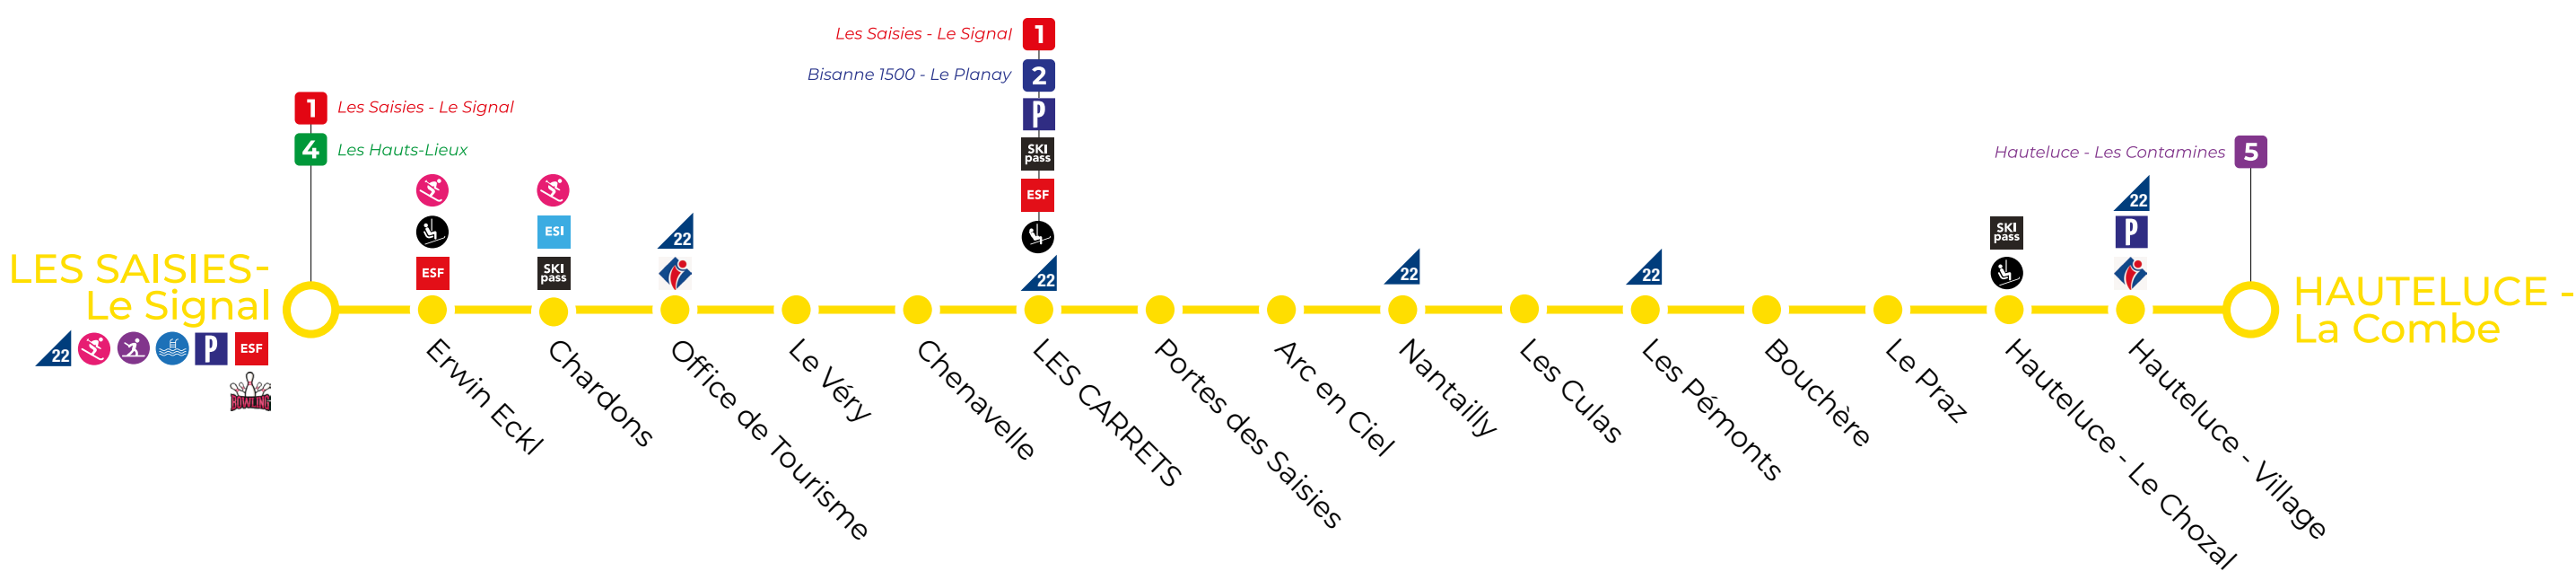

3 Les Saisies ► Hauteluce

Centre station - Le Signal Village

Les Saisies - Le Signal	8:45	9:15	9:45	10:20	10:50	11:20	11:50	12:20	12:50	13:20	14:20	15:20	15:50	16:20	16:50	17:20	17:50	18:45
le signal	8:46	9:16	9:46	10:21	10:51	11:21	11:51	12:21	12:51	13:21	14:21	15:21	15:51	16:21	16:51	17:21	17:51	18:46
Espace Erwin-Eckl	8:47	9:17	9:47	10:22	10:52	11:22	11:52	12:22	12:52	13:22	14:22	15:22	15:52	16:22	16:52	17:22	17:52	18:47
Chardons	8:48	9:18	9:48	10:23	10:53	11:23	11:53	12:23	12:53	13:23	14:23	15:23	15:53	16:23	16:53	17:23	17:53	18:48
Office du Tourisme	8:49	9:19	9:49	10:24	10:54	11:24	11:54	12:24	12:54	13:24	14:24	15:24	15:54	16:24	16:54	17:24	17:54	18:49
Le Véry	8:50	9:20	9:50	10:25	10:55	11:25	11:55	12:25	12:55	13:25	14:25	15:25	15:55	16:25	16:55	17:25	17:55	18:50
Chenavelle	8:51	9:21	9:51	10:26	10:56	11:26	11:56	12:26	12:56	13:26	14:26	15:26	15:56	16:26	16:56	17:26	17:56	18:51
Les Carrets	8:53	9:23	9:53	10:28	10:58	11:28	11:58	12:28	12:58	13:28	14:28	15:28	15:58	16:28	16:58	17:28	17:58	18:53
Portes des Saisies	8:54	9:24	9:54	10:29	10:59	11:29	11:59	12:29	12:59	13:29	14:29	15:29	15:59	16:29	16:59	17:29	17:59	18:54
Arc en ciel	8:55	9:25	9:55	10:30	11:00	11:30	12:00	12:30	13:00	13:30	14:30	15:30	16:00	16:30	17:00	17:30	18:00	18:55
Nantailly	8:56	9:26	9:56	10:31	11:01	11:31	12:01	12:31	13:01	13:31	14:31	15:31	16:01	16:31	17:01	17:31	18:01	18:56
Les Culas	8:57	9:27	9:57	10:32	11:02	11:32	12:02	12:32	13:02	13:32	14:32	15:32	16:02	16:32	17:02	17:32	18:02	18:57
Les Pémonts	9:00	9:30	10:00	10:35	11:05	11:35	12:05	12:35	13:05	13:35	14:35	15:35	16:05	16:35	17:05	17:35	18:05	19:00
Bouchère	9:03	9:33	10:03	10:38	11:08	11:38	12:08	12:38	13:08	13:38	14:38	15:38	16:08	16:38	17:08	17:38	18:08	19:03
Le Praz	9:04	9:34	10:04	10:39	11:09	11:39	12:09	12:39	13:09	13:39	14:39	15:39	16:09	16:39	17:09	17:39	18:09	19:04
Hauteluce - Le Chozal		9:40	10:10	10:45	11:15	11:45	12:15	12:45	13:15	13:45	14:45	15:45	16:15	16:45	17:15	17:45	18:15	19:10
Hauteluce - Le Chozal Départ Ligne 5 vers Hauteluce Domaine skiable Val Joly		9:45		10:50		11:45			13:20	13:50	14:50	15:50	16:20		17:20			
Hauteluce Village	9:11	9:41	10:11	10:46	11:16	11:46	12:16	12:46	13:16	13:46	14:46	15:46	16:16	16:46	17:16	17:46	18:16	
Hauteluce - La Combe	9:15	9:45	10:15	10:50	11:20	11:50	12:20	12:50	13:20	13:50	14:50	15:50	16:20	16:50	17:20	17:50	18:20	19:15
Hauteluce - La Combe Départ Ligne 5 vers Hauteluce Domaine skiable Val Joly	9:18	9:48		10:53	11:45				13:23	13:53	14:53	15:53	16:23		17:23			

Tous les jours sauf samedis du 24 décembre 2023 au 22 mars 2024